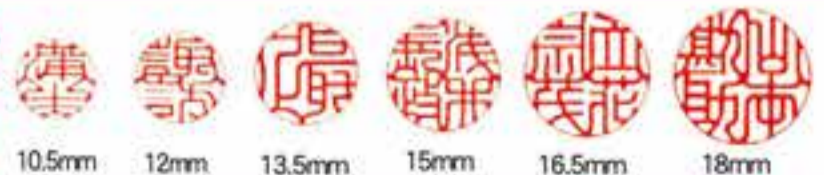

40% OFF

鑑定証・ケース・保存箱付き
税込価格 148,500円の品

実印 15mm丸 + 銀行印 13.5mm丸 **セール 89,100円**

税込価格 166,350円の品

実印 16.5mm丸 + 銀行印 15mm丸 **セール 99,810円**

マンモス象牙(並)鑑定印

30% OFF

鑑定証・ケース・保存箱付き
税込価格 71,500円の品

銀行印 13.5mm丸 **セール 50,050円**

税込価格 77,000円の品

実印 15mm丸 **セール 53,900円**

税込価格 89,100円の品

実印 16.5mm丸 **セール 62,370円**

40% OFF

鑑定証・ケース・保存箱付き
税込価格 148,500円の品

実印 15mm丸 + 銀行印 13.5mm丸 **セール 89,100円**

税込価格 166,350円の品

実印 16.5mm丸 + 銀行印 15mm丸 **セール 130,680円**

カラーチタン鑑定印

ブラック・ピンクゴールド

写真イメージです

ブラックチタン
ピンクゴールドチタン

30% OFF

CIチタン鑑定印

耐久性に優れた印材です

鑑定証・ケース・保存箱付き
税込価格 53,900円の品

銀行印 13.5mm丸 **セール 37,700円**

税込価格 63,800円の品

実印 15mm丸 **セール 44,660円**

しろがねざいく鑑定印

オーナメントとしてジルコニアを埋め込みました
ジルコニアのカラーは左の3種より選べます

青 赤 白

銀製印鑑 (sv.925)

実印 または 銀行印

13.5mm丸

税込価格 71,500円の品

20% OFF **セール 57,200円**

赤めのう鑑定印

本体材質の色合いに個体差がある商品です

20% OFF

鑑定証・ケース・保存箱付き
税込価格 48,400円の品

銀行印 13.5mm丸 **セール 38,720円**

税込価格 58,300円の品

実印 15mm丸 **セール 46,640円**

黄水晶鑑定印

20% OFF

鑑定証・ケース・保存箱付き
税込価格 53,900円の品

銀行印 13.5mm丸 **セール 43,120円**

税込価格 66,000円の品

実印 15mm丸 **セール 52,800円**

黒水牛上芯持鑑定印

10% OFF

鑑定証・ケース・保存箱付き
税込価格 33,000円の品

銀行印 13.5mm丸 **セール 29,700円**

税込価格 40,700円の品

実印 15mm丸 **セール 36,630円**

税込価格 48,400円の品

実印 16.5mm丸 **セール 43,560円**

黒水牛上芯持鑑定印 2本セット

20% OFF

鑑定証・ケース・保存箱付き
税込価格 73,700円の品

実印 15mm丸 + 銀行印 13.5mm丸 **セール 58,960円**

税込価格 86,350円の品

実印 16.5mm丸 + 銀行印 15mm丸 **セール 69,080円**

個人印 推奨 サイズ

男性				
サイズ(mm)	13.5	15	16.5	18
実印	○	○	○	○
銀行印	○	○	○	○

女性				
サイズ(mm)	12	13.5	15	16.5
実印	○	○	○	○
銀行印	○	○	○	○

個人印 サイズ 見本

EP 中日印章

本店(本社)
営業時間 平日9時～17時30分(土日祝 休)
名古屋市中区金山3丁目2番17号
TEL 052-323-1771
FAX 052-323-2431
RQR 0120-17-7197
中日印章印刷株式会社
代表取締役 林 克己
URL <https://c-inkho.com>
e-mail mail@c-inkho.com
※印鑑の取扱いにはお気をつけください
※本社は土・日曜日、祝日は休みとなります。

中日印章 象牙取扱店舗

(こちらの店舗では、象牙印鑑の販売を継続致しております。)

本店(本社) TEL(052)323-1771 FAX(052)323-2431
中日ビル店 4F TEL(052)228-1186 FAX(052)228-1187
リーフウォーク稲沢店 モール棟 1F TEL(0587)22-6805 FAX(0587)22-6825
テラスウォーカー宮店 1F TEL(0586)25-0177 FAX(0586)25-0178

マーサ 21 店 3F TEL(058)215-1237 FAX(058)215-1238
モレラ岐阜店 1F TEL(058)324-7736 FAX(058)324-7737
ららぽーと愛知東郷店 3F TEL(0561)41-8556 FAX(0561)41-8557