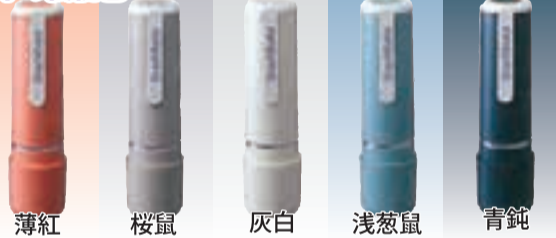

ホワイトスタイル

ネームペン・キャップレスS

10% OFF

印面サイズ 9.5mm

- ペン(シルバー)+ネーム印(既製)セット
 税込価格 4,400円を **3,960円**
- ペン(シルバー)+ネーム印(別注)セット
 税込価格 5,060円を **4,550円**
*ロゴやマーク等の場合は別料金となります
- ペン(カラー)+ネーム印(既製)セット
 税込価格 5,830円を **5,240円**
- ペン(カラー)+ネーム印(別注)セット
 税込価格 6,490円を **5,840円**
*ロゴやマーク等の場合は別料金となります