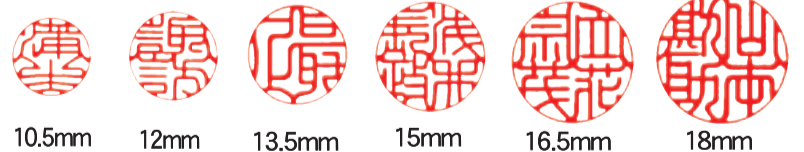

*他のサイズもご用意しております

薩摩本柘 法人印角天

角印21mm

サイズ	通常価格	セール価格
角印 21	41,800円	37,620円

形状：角 単位：ミリ 価格は税込です

個人印 見本

EP中日印章

本店(本社)
営業時間 平日9時～17時30分(土日祝 休)
名古屋市中区金山三丁目2番17号
TEL 052-323-1771
FAX 052-323-2431
☎ 0120-17-7197
中日印章印刷株式会社
代表取締役 林 克己
URL https://c-insho.com
e-mail: mail@c-insho.com
特別国際種事業者登録番号
第01422号 登録有効期限満7日 2026年5月31日
そとりの牙及びその加工品
※本社は土・日曜日、祝日は休みとなります。