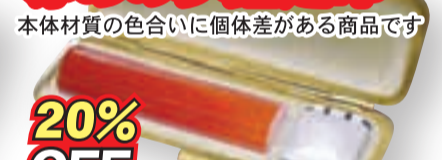

赤めのう 鑑定印

本体材質の色合いに個体差がある商品です

サイズ	通常価格	セール価格
銀行印 13.5	48,400円	38,720円
実印 15	58,300円	46,640円

鑑定証・ケース・保存箱付き
形状：丸 単位：ミリ 価格は税込です

ネーム9

別注品 セール 税込価格 **2,370円** 印面サイズ 9.5mm

*ロゴやマーク等の場合は別料金となります
税込2,640円の品を

日本の伝統色

- 薄紅
- 桜鼠
- 灰白
- 浅葱鼠
- 青鈍

ホワイトスタイル

- ホワイトイエロー
- ホワイトブルー
- ホワイト
- ホワイトグリーン
- ホワイトピンク